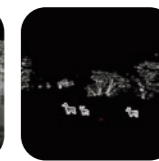

## ☀️ Klare Bilder, sowohl bei Tag als auch bei Nacht

Die hochmodernen Wärmesensoren ermöglichen Gemini, Bilder sowohl bei Tag als auch bei Nacht zu liefern. Mit dem intelligenten Bildverarbeitungsalgorithmus von InfiRay bietet Gemini dem Benutzer selbst unter schwierigsten Wetterbedingungen gestochen scharfe Bilder.

Die führenden Funktionen zur Hervorhebung und Umrandung von Objekten in der Outdoor-Branche helfen dem Benutzer, Objekte schneller als je zuvor zu erkennen und umzureißen.

Weißglut

Schwarzglut

Rotglut

Umranden