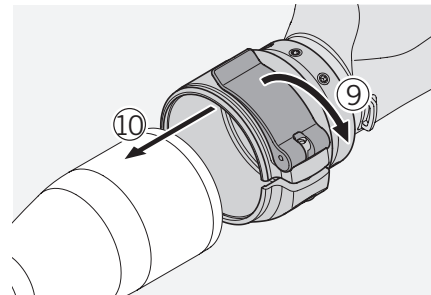

BA-742-03, 02/2022

tMA

USER MANUAL

SWAROVSKI
OPTIK

DE ⚠ Achtung!

Vor jeder Schussabgabe ist der feste Sitz des Gerätes im Gewinde des Adapters zu prüfen.
Die Bezeichnung des tMA Klemmadapter richtet sich nach dem verwendeten Objektivdurchmesser des SWAROVSKI OPTIK Zielfernrohrs.
Welcher tMA Klemmadapter für welches Zielfernrohr passt entnehmen Sie bitte folgender Tabelle: