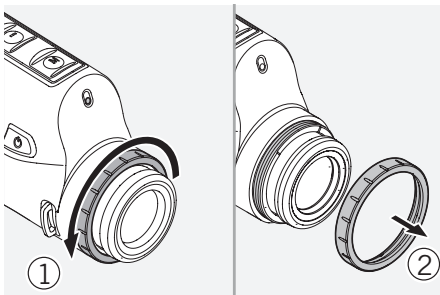

* Ne velja za 1,25-4x24, 1-6x24, 0,75-6x20 in 1-8x24 s SR.

* Ne velja za 1,25-4x24, 1-6x24, 0,75-6x20 in 1-8x24 s SR.

* Nu se aplică la 1,25-4x24, 1-6x24, 0,75-6x20 și 1-8x24 cu SR.

SWAROVSKI OPTIK KG
6067 Absam, Austria
Tel. 00800/32425056
customerservice@swarovskioptik.com
SWAROVSKIOPTIK.COM

BA-742-03, 02/2022

tMA

USER MANUAL

SWAROVSKI
OPTIK

DE ⚠ Achtung!

Vor jeder Schussabgabe ist der feste Sitz des Gerätes im Gewinde des Adapters zu prüfen.
Die Bezeichnung des tMA Klemmadapter richtet sich nach dem verwendeten Objektivdurchmesser des SWAROVSKI OPTIK Zielfernrohrs.
Welcher tMA Klemmadapter für welches Zielfernrohr passt entnehmen Sie bitte folgender Tabelle: