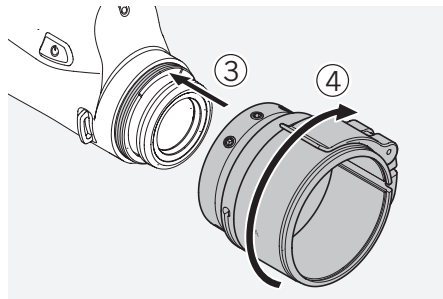

BA-742-03, 02/2022

tMA

USER MANUAL

SWAROVSKI
OPTIK

DE ⚠ Achtung!

Vor jeder Schussabgabe ist der feste Sitz des Gerätes im Gewinde des Adapters zu prüfen.
Die Bezeichnung des tMA Klemmadapter richtet sich nach dem verwendeten Objektivdurchmesser des SWAROVSKI OPTIK Zielfernrohrs.
Welcher tMA Klemmadapter für welches Zielfernrohr passt entnehmen Sie bitte folgender Tabelle: