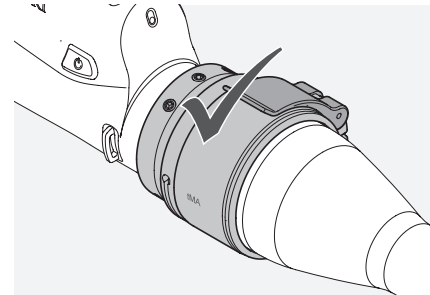

BA-742-03, 02/2022

tMA

USER MANUAL

SWAROVSKI
OPTIK

DE ⚠ Achtung!

Vor jeder Schussabgabe ist der feste Sitz des Gerätes im Gewinde des Adapters zu prüfen.
Die Bezeichnung des tMA Klemmadapter richtet sich nach dem verwendeten Objektivdurchmesser des SWAROVSKI OPTIK Zielfernrohrs.
Welcher tMA Klemmadapter für welches Zielfernrohr passt entnehmen Sie bitte folgender Tabelle: