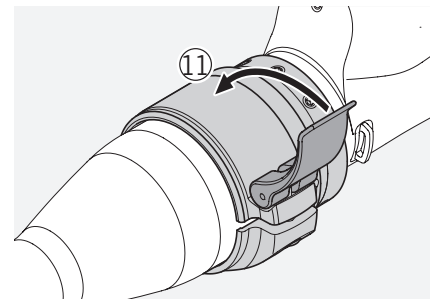

BA-742-03, 02/2022

tMA

USER MANUAL

SWAROVSKI
OPTIK

DE ⚠ Achtung!

Vor jeder Schussabgabe ist der feste Sitz des Gerätes im Gewinde des Adapters zu prüfen.
Die Bezeichnung des tMA Klemmadapter richtet sich nach dem verwendeten Objektivdurchmesser des SWAROVSKI OPTIK Zielfernrohrs.
Welcher tMA Klemmadapter für welches Zielfernrohr passt entnehmen Sie bitte folgender Tabelle: