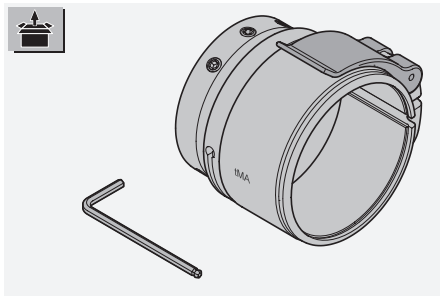

* Ne velja za 1,25-4x24, 1-6x24, 0,75-6x20 in 1-8x24 s SR.

* Ne velja za 1,25-4x24, 1-6x24, 0,75-6x20 in 1-8x24 s SR.

* Nu se aplică la 1,25-4x24, 1-6x24, 0,75-6x20 și 1-8x24 cu SR.

SWAROVSKI OPTIK KG
6067 Absam, Austria
Tel. 00800/32425056
customerservice@swarovskioptik.com
SWAROVSKIOPTIK.COM

BA-742-03, 02/2022

tMA

USER MANUAL

SWAROVSKI
OPTIK

DE ⚠ Achtung!

Vor jeder Schussabgabe ist der feste Sitz des Gerätes im Gewinde des Adapters zu prüfen.
Die Bezeichnung des tMA Klemmadapter richtet sich nach dem verwendeten Objektivdurchmesser des SWAROVSKI OPTIK Zielfernrohrs.
Welcher tMA Klemmadapter für welches Zielfernrohr passt entnehmen Sie bitte folgender Tabelle: