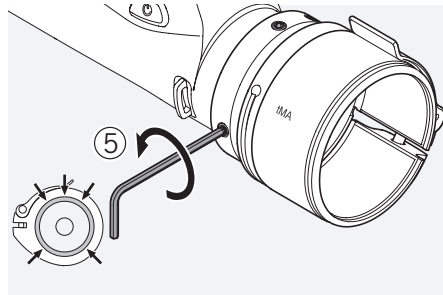

BA-742-03, 02/2022

tMA

USER MANUAL

SWAROVSKI
OPTIK

DE ⚠ Achtung!

Vor jeder Schussabgabe ist der feste Sitz des Gerätes im Gewinde des Adapters zu prüfen.
Die Bezeichnung des tMA Klemmadapter richtet sich nach dem verwendeten Objektivdurchmesser des SWAROVSKI OPTIK Zielfernrohrs.
Welcher tMA Klemmadapter für welches Zielfernrohr passt entnehmen Sie bitte folgender Tabelle: