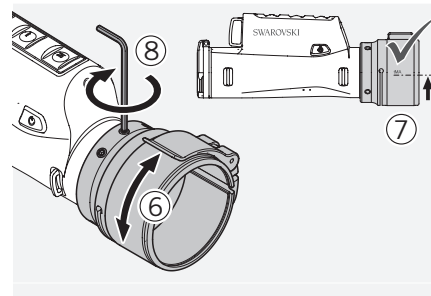

BA-742-03, 02/2022

tMA

USER MANUAL

SWAROVSKI
OPTIK

DE ⚠ Achtung!

Vor jeder Schussabgabe ist der feste Sitz des Gerätes im Gewinde des Adapters zu prüfen.
Die Bezeichnung des tMA Klemmadapter richtet sich nach dem verwendeten Objektivdurchmesser des SWAROVSKI OPTIK Zielfernrohrs.
Welcher tMA Klemmadapter für welches Zielfernrohr passt entnehmen Sie bitte folgender Tabelle: