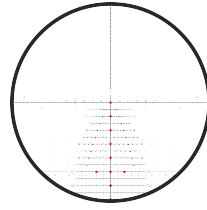

TECHNISCHE DATEN

| | |
|-----------------------------|-------------------|
| Vergößerung: | 5 - 25 |
| Objektivdurchmesser: | 56 mm |
| Austrittspupille: | 9.5 - 2.3 mm |
| Augenabstand: | 95 mm |
| Sehfeld: | 7.1 - 1.5 m/100 m |
| Dioptrieausgleich: | +2 / -3.5 dpt |
| Dämmerungszahl (DIN 58388): | 16.7 - 37.4 |
| Treffpunktkorrektur/Klick: | .1 MRAD ¼ MOA |
| Verstellweg (H/S): | 2.9 / 1.3 m/100 m |
| Parallaxausgleich: | 20 m bis ∞ |
| Mittelrohrdurchmesser: | 34 mm |
| Länge: | 377 mm |
| Gewicht: | 970 g |
| Beleuchtet: | Ja |
| Garantie: | 10 Jahre |

ABSEHEN / ABDECKMASSE

AMR

Mil4+

MOAK

MSR2/Ki

SKMR4

SKMR

TREMOR 3