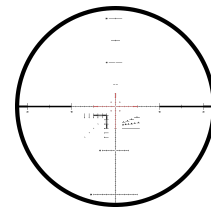

K525i (Seitenverstellung links)

PROFI FÜR HÖCHSTE ANSPRÜCHE

KAHLES

Das K525i vereint maximale optische Leistung und Präzision mit einzigartiger Handhabung und Ergonomie. Ein robustes Profi-Zielfernrohr mit wahlweiser Seitenverstellung links oder rechts, präzisen Leuchtabsehen in 1. Bildebene und einzigartigem TWIST GUARD Verdreheschutz.

PRODUKT HIGHLIGHTS

- Maximale optische Leistung: Sehfeld, Kontrast und Abbildungsqualität
- Absolut zuverlässige Wiederholgenauigkeit und präzise, klar definierte Klicks
- Wahlweise Seitenverstellung links oder rechts
- Patentierte Parallaxenverstellung im Höhenturm integriert (20 m bis ∞)
- Innovativer TWIST GUARD Verdreheschutz (patentiert)
- Präzise Leuchtabsehen in 1. Bildebene

TECHNISCHE DATEN

| | |
|-----------------------------|-------------------|
| Vergößerung: | 5 - 25 |
| Objektivdurchmesser: | 56 mm |
| Austrittspupille: | 9.5 - 2.3 mm |
| Augenabstand: | 95 mm |
| Sehfeld: | 7.1 - 1.5 m/100 m |
| Dioptrieausgleich: | +2 / -3.5 dpt |
| Dämmerungszahl (DIN 58388): | 16.7 - 37.4 |
| Treffpunktkorrektur/Klick: | .1 MRAD ¼ MOA |
| Verstellweg (H/S): | 2.9 / 1.3 m/100 m |
| Parallaxausgleich: | 20 m bis ∞ |
| Mittelrohrdurchmesser: | 34 mm |
| Länge: | 377 mm |
| Gewicht: | 970 g |
| Beleuchtet: | Ja |
| Garantie: | 10 Jahre |

ABSEHEN / ABDECKMASSE

AMR

Mil4+

MOAK

MSR2/Ki

SKMR4

SKMR

TREMOR 3