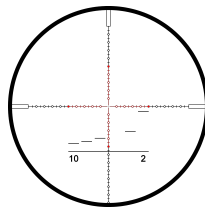

FEATURES

1. Bildebene

Hauptrohrdurchmesser
34mm

Verstellrichtung CW oder
CCW

MOA oder MIL

Seitenverstellung links
oder rechts

Zero Stop

TWIST GUARD
Verdrehschutz

ABSEHEN / ABDECKMASSE

AMR

Mil4+

MOAK

MSR2/Ki