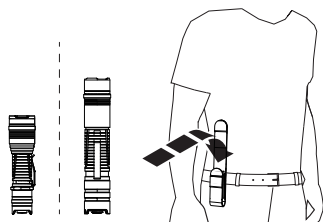

Zosma 900 / Propus 1200