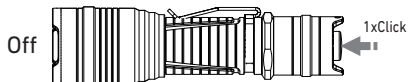

TFX Zosma 900 / Propus 1200

Zosma 900

14500

USB A To Micro USB

Propus 1200

18650

USB A To Micro USB

Zosma 900 / Propus 1200