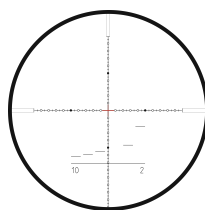

FEATURES

1. Bildebene

Hauptrohrdurchmesser
34mm

Verstellrichtung CW oder
CCW

Seitenverstellung links
oder rechts

Zero Stop

MIL

ABSEHEN / ABDECKMASSE

MSR/Ki

Mil3

Mil4

SKMR4